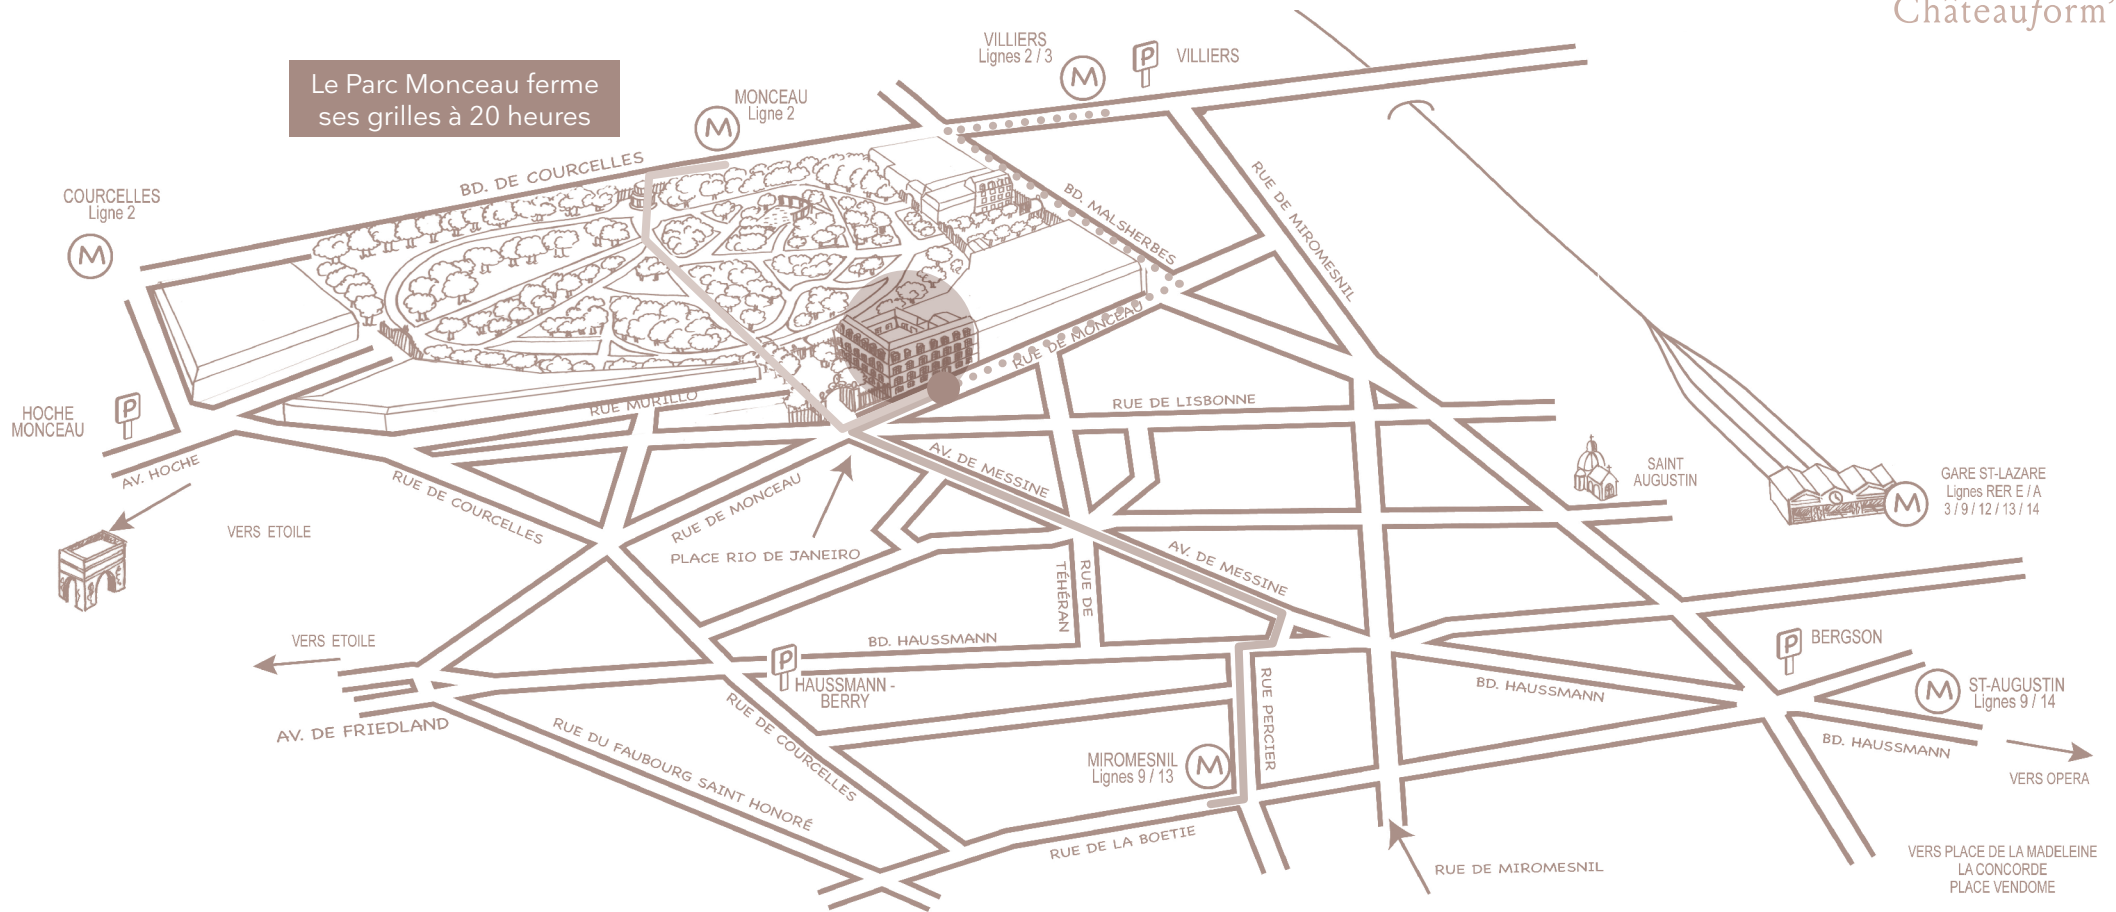

Châteauform' City Monceau Rio

4 place Rio de Janeiro - 75008 Paris
Tél: +01 77 48 30 75

Vous venez en...

• Métro et RER

- Arrêt Monceau (ligne 2)
- Arrêt Villiers (ligne 2 / 3)
- Arrêt Miromesnil (ligne 9 / 13)
- Arrêt Gare Saint Lazare (RER E, RER A, lignes 3 / 9 / 12 / 13 / 14)
- Arrêt Saint Augustin (Ligne 9 / 14)

• Voiture

- Parking Saemes Haussmann Berri - 155 Boulevard Haussmann, 75008 Paris
- Parking Indigo Villiers - 14 Avenue de Villiers, 75017 Paris
- Parking Indigo Hoche - 18 avenue Hoche, 75008 Paris
- Parking Indigo Bergson - 15 rue de Laborde, 75008 Paris