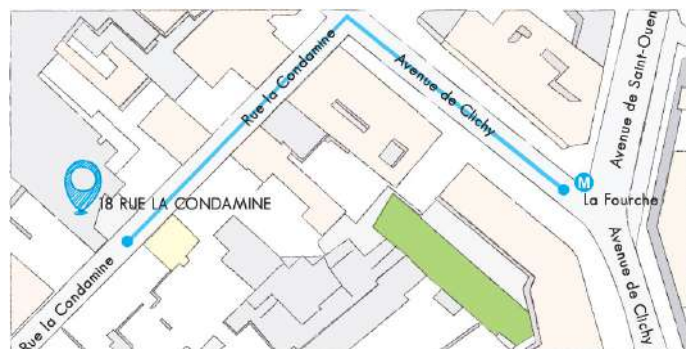

Plan d'accès

Le Centre Espace Batignolles se situe au 18, Rue la Condamine dans le 17^e arrondissement de Paris. Il est accessible en voiture ou par les transports en commun.

En voiture

- Depuis la place de Clichy : prendre l'avenue de Clichy sur 700m puis tourner Rue Jacquemont (à gauche), Rue Lemercier (à gauche) et Rue la Condamine (à gauche) jusqu'au 18.
- À partir du Boulevard périphérique Nord, sortir Porte de Clichy et prendre l'avenue de Clichy sur 1km environ. Tourner Rue Jacquemont (à droite), Rue Lemercier (à gauche) et Rue la Condamine (à gauche) jusqu'au 18.

Parking : 51, Rue Lemercier, 75017 Paris & 29 Rue Nollet, 75017 Paris

PAR LES TRANSPORTS EN COMMUN

- **EN BUS :**
Arrêt "La Fourche" (lignes 54 et 74) ou, "Place de Clichy" (lignes 30, 80, 95, 68).
- **EN MÉTRO :**
Station "La Fourche" (ligne 13) ou, "Place de Clichy" (ligne 2).

Sortie Station "La Fourche" :

- 1/ Prendre Avenue de Clichy et continuer sur 110m
- 2/ Prendre à gauche Rue la Condamine et continuer sur 70m

L'espace Batignolles se trouve sur votre droite au numéro 18.

DEPUIS LES GRANDES GARES

- **GARE SAINT LAZARE**
Ligne 13 (Saint Lazare > La Fourche)
- **GARE MONTPARNASSE**
Ligne 13 (Montparnasse > La Fourche)
- **GARE DE LYON**
Ligne 14 (Gare de Lyon > Saint Lazare) puis, ligne 13 (Saint Lazare > La Fourche)
- **GARE DE L'EST & DU NORD**
RER E (Magenta > Haussmann - Saint Lazare) puis, ligne 13 (Saint Lazare > La Fourche)